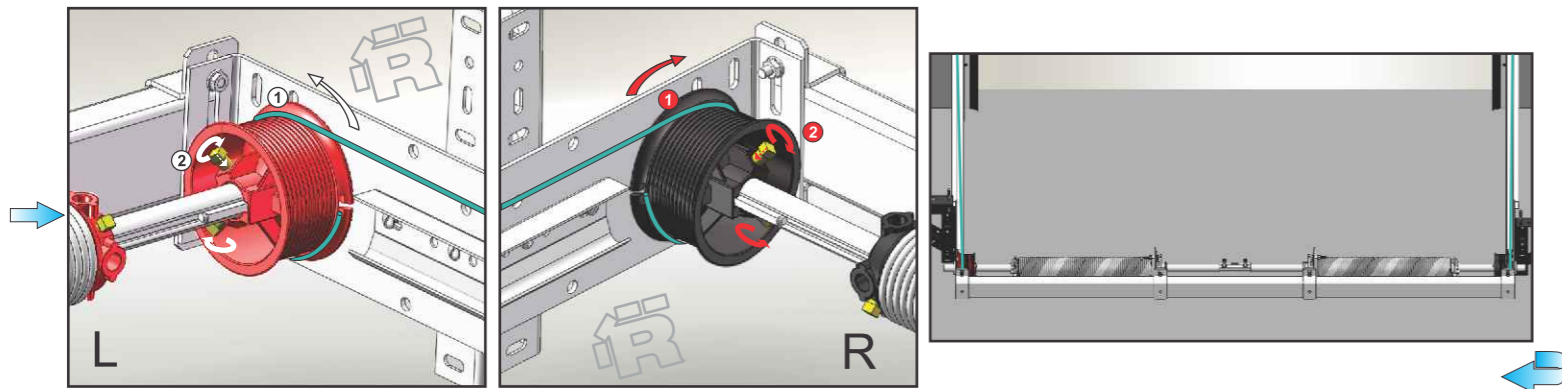

MI-TLP-STD-RM-01

TLP
STD-RM

INSTALLATION MANUAL
MONTAGEANLEITUNG
MANUALE DI MONTAGGIO
MONTERING SANVISNING

MONTAGE ANVISNING
MONTAGE VEJLEDNING
ИНСТРУКЦИЯ ПО МОНТАЖУ
INSTRUKCJA MONTOWANIA

MONTĀŽAS INSTRUKCIJA
MONTAVIMO INSTRUKCIJA
MONTAGEHANDLEIDIG
ASENNUSOHJEET

Type
Width (mm)
Height (mm)
Weight (kg)
Springs Type
Spring turns
Springs

XX